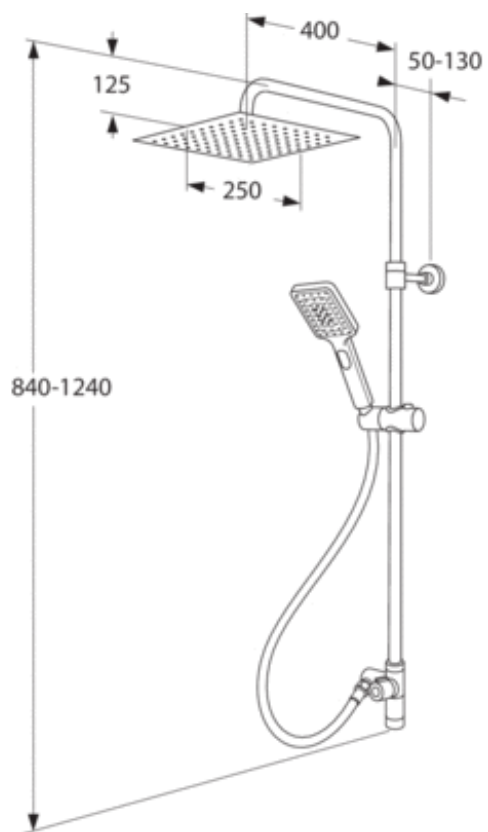

JOONIS

EDASIMÜÜJAD

A MEMBER OF THE
VILLEROY & BOCH GROUP

Villeroy & Boch Gustavsberg Oy Eesti Filiaal
F. R. Faehmanni 6
10125 Tallinn
Tel.: +372 646 0312
gustavsberg.ee | info@gustavsberg.ee